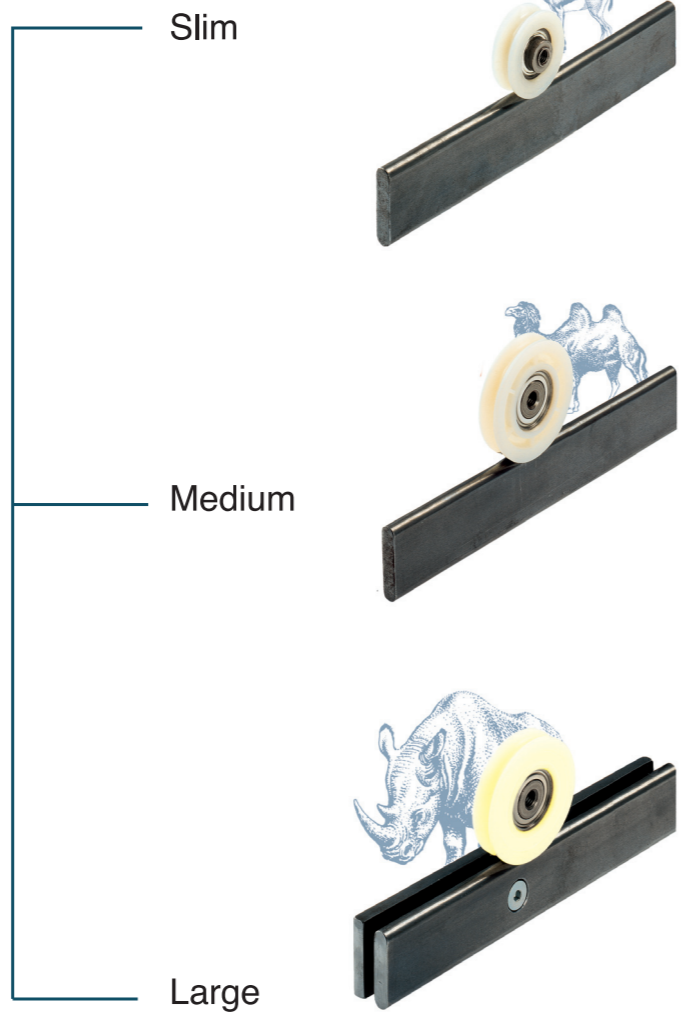

SERIE Q

High Quality Hangers

www.bahcomunicazione.com

L1S/R-L

L3S/R-L

L2C

L4C

L2S/R-L

SERIE Q

High Quality Hangers High Quality Hangers High Quality Hangers High Quality Hangers High Quality Hangers

Versatility, easy adjustment, interchangeability of the components, noiseless, robustness, less spare parts, minimized overall dimensions, the perfect functioning of the emergency release and the locking device are the result of the consolidated experience of the technical staff of PRISMA s.r.l. The three available versions, SLIM, MEDIUM, LARGE, assure the possibility to choose always the right mechanism for the right use.

Vielseitigkeit, einfache Einstellung, Austauschbarkeit der Komponenten, Laufruhe, Robustheit, weniger Ersatzteile, minimale Abmessungen, die perfekte Funktion der Notentriegelung sowie der Verriegelung sind Ergebnisse der gebündelten Erfahrung der technischen Mitarbeiter von PRISMA s.r.l. Die drei verfügbaren Versionen, SLIM, MEDIUM und LARGE, ermöglichen stets die Wahl des richtigen Mechanismus für jede Anforderung.

Versatilité, régulation facile, interchangeabilité des composants, silence, robustesse, moins de pièces de rechange, encombrement minimal, le fonctionnement parfait du déverrouillage de secours et de la serrure sont le résultat de l'expérience consolidée de l'équipe technique de PRISMA s.r.l. Les trois versions disponibles, SLIM, MEDIUM et LARGE, assurent la possibilité de choisir le mécanisme juste pour la juste utilisation.