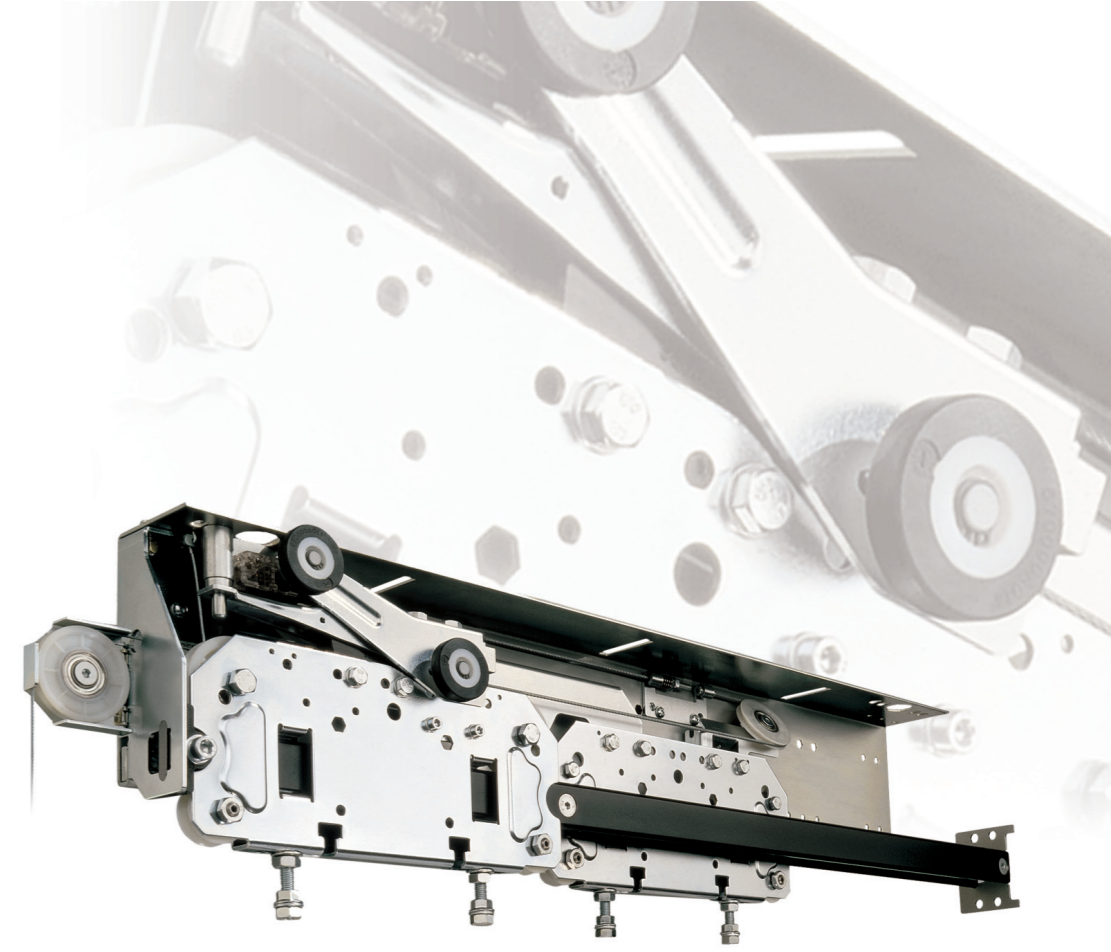

SERIE Q

High Quality Hangers High Quality Hangers High Quality Hangers High Quality Hangers High Quality Hangers

Versatility, easy adjustment, interchangeability of the components, noiseless, robustness, less spare parts, minimized overall dimensions, the perfect functioning of the emergency release and the locking device are the result of the consolidated experience of the technical staff of PRISMA s.r.l. The three available versions, SLIM, MEDIUM, LARGE, assure the possibility to choose always the right mechanism for the right use.

Vielseitigkeit, einfache Einstellung, Austauschbarkeit der Komponenten, Laufruhe, Robustheit, weniger Ersatzteile, minimale Abmessungen, die perfekte Funktion der Notentriegelung sowie der Verriegelung sind Ergebnisse der gebündelten Erfahrung der technischen Mitarbeiter von PRISMA s.r.l. Die drei verfügbaren Versionen, SLIM, MEDIUM und LARGE, ermöglichen stets die Wahl des richtigen Mechanismus für jede Anforderung.

Versatilité, régulation facile, interchangeabilité des composants, silence, robustesse, moins de pièces de rechange, encombrement minimal, le fonctionnement parfait du déverrouillage de secours et de la serrure sont le résultat de l'expérience consolidée de l'équipe technique de PRISMA s.r.l. Les trois versions disponibles, SLIM, MEDIUM et LARGE, assurent la possibilité de choisir le mécanisme juste pour la juste utilisation.

Versatilidad, fácil de regular, componentes intercambiables, silencioso, robustez, menos recambios, volumen mínimo, perfecto funcionamiento del accionamiento de seguridad y de la cerradura son el resultado de la experiencia consolidada del equipo técnico de PRISMA s.r.l. Las tres versiones disponibles, SLIM, MEDIUM, y LARGE, aseguran la posibilidad de elegir siempre el mecanismo apropiado para la ocasión apropiada.