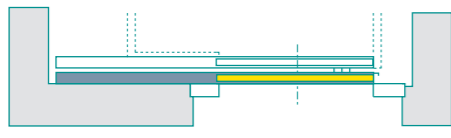

SERIE Q

High Quality Hangers

www.bahcomunicazione.com

L1S/R-L

ITALY PRISMA SRL • Tel. +39 0521 3164 11 • Fax. +39 0521 3164 333 • e-mail : sales@prismaitaly.it • www.prismaitaly.it
INDIA PRISMA DSA INDUSTRIES PVT. LTD. • Tel. +91 22 6742 9700 • Fax. +91 22 2920 9159 • e-mail : sales@prismadsa.com • www.prismadsa.com
IRAN PRISMA LIFT COMPONENTS LTD. • Tel. +98 21 8888 8490 • Fax. +98 21 8879 8644 • e-mail : sales@prismalc.com • www.prismalc.com
SPAIN PUERTAS PRISMA SL • Tel. +34 938 390 582 • Fax. +34 938 391 641 • e-mail : sales@puertasprisma.es • www.puertasprisma.es

SERIE Q

High Quality Hangers High Quality Hangers High Quality Hangers High Quality Hangers High Quality Hangers