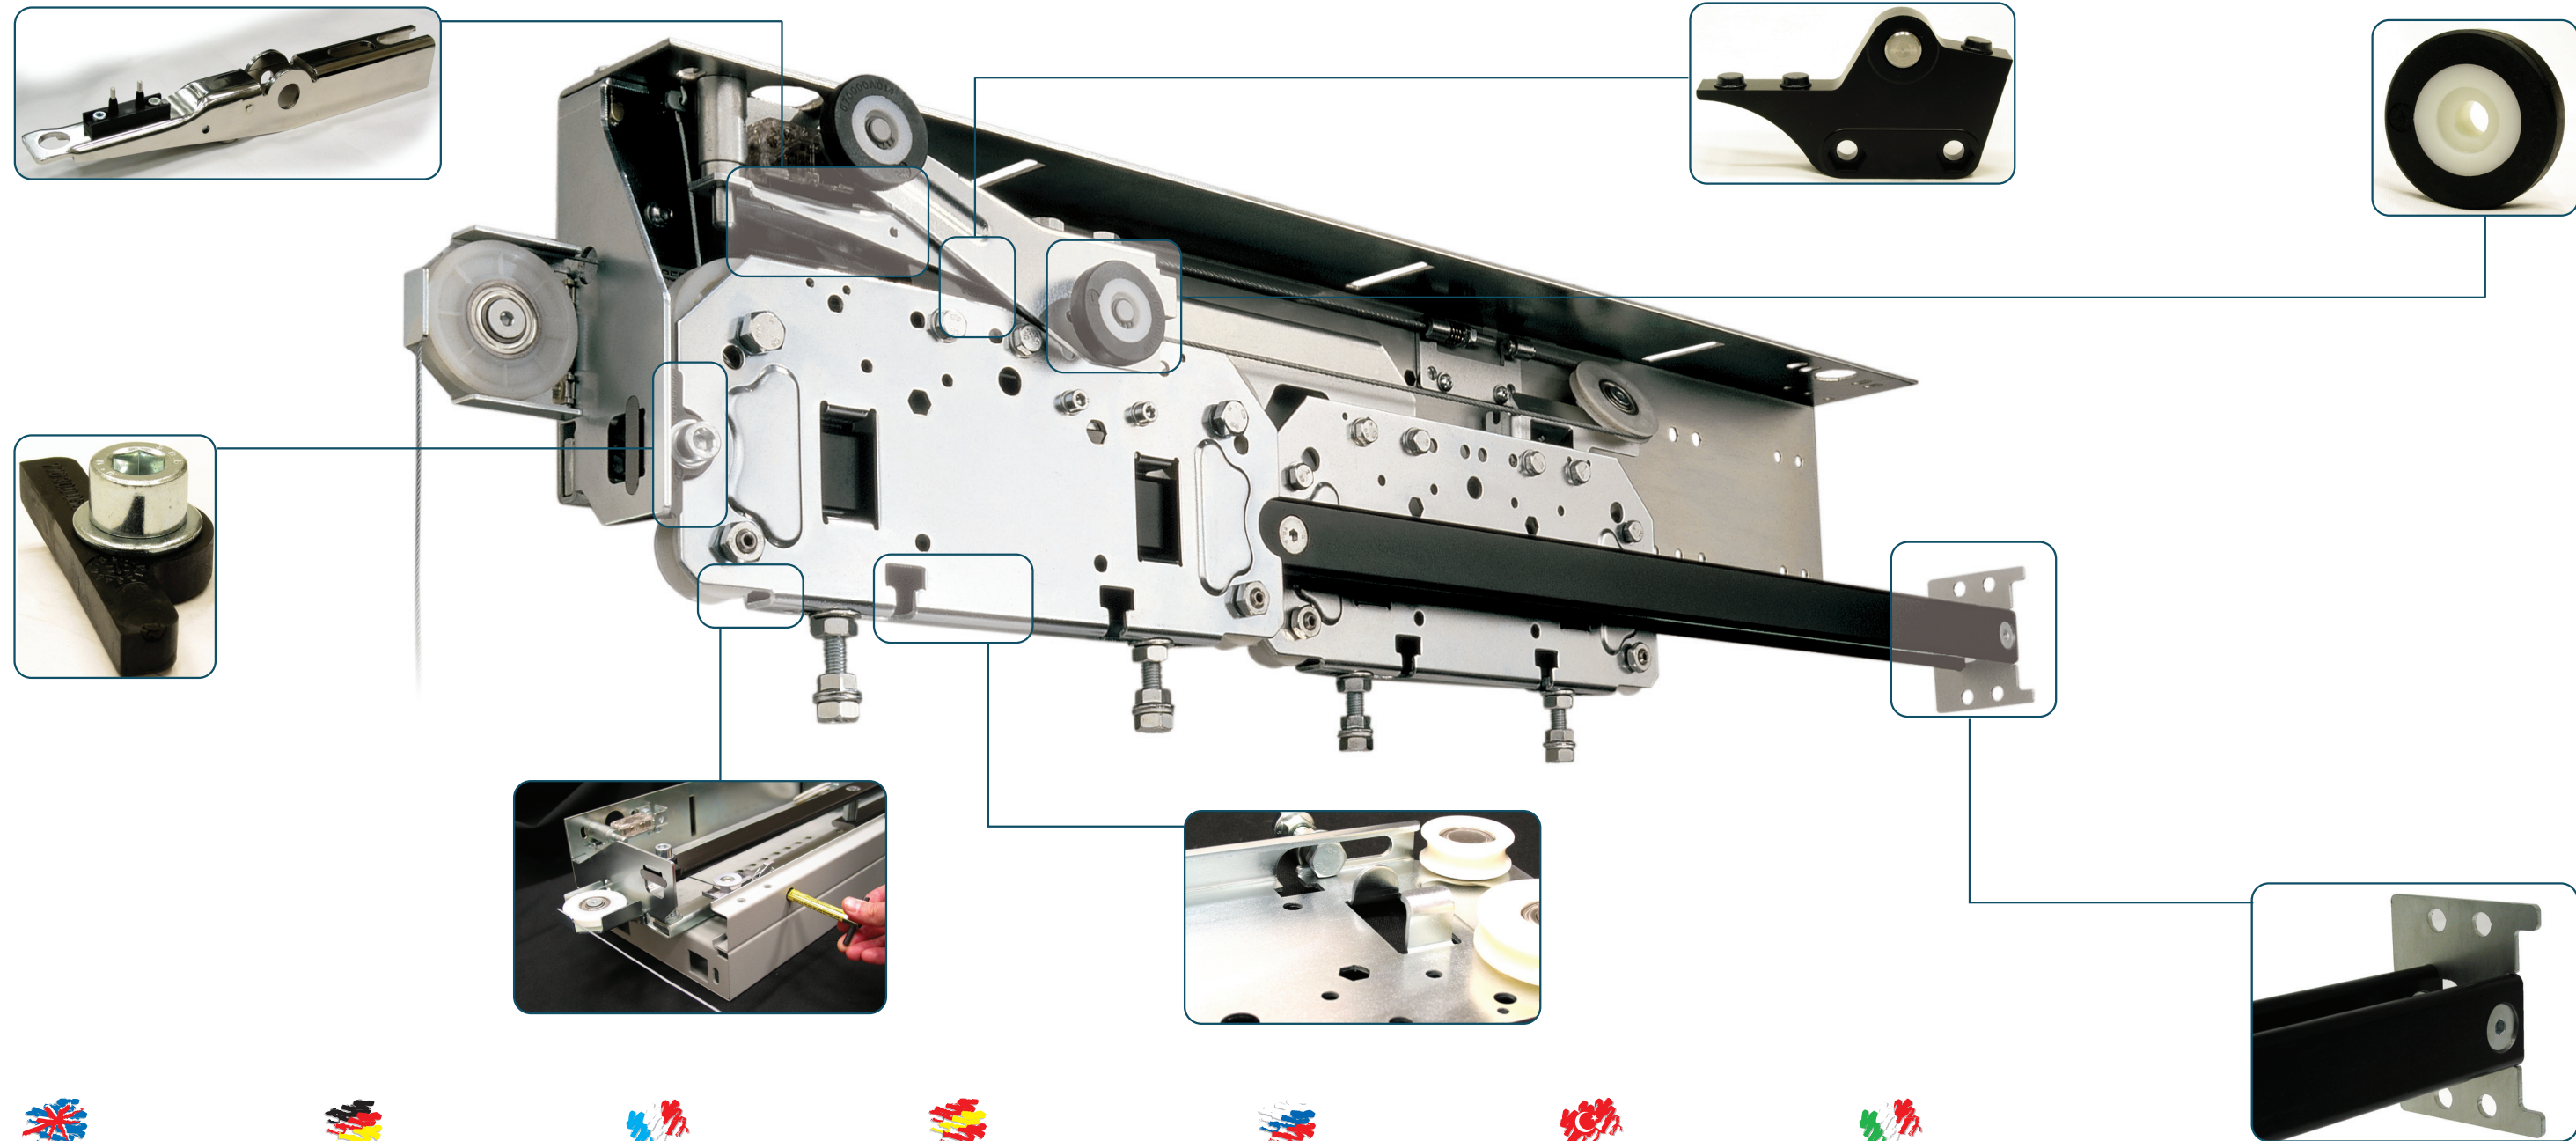

SERIE Q

High Quality Hangers High Quality Hangers High Quality Hangers High Quality Hangers High Quality Hangers

Versatility, easy adjustment, interchangeability of the components, noiseless, robustness, less spare parts, minimized overall dimensions, the perfect functioning of the emergency release and the locking device are the result of the consolidated experience of the technical staff of PRISMA s.r.l. The three available versions, SLIM, MEDIUM, LARGE, assure the possibility to choose always the right mechanism for the right use.

Vielseitigkeit, einfache Einstellung, Austauschbarkeit der Komponenten, Laufruhe, Robustheit, weniger Ersatzteile, minimale Abmessungen, die perfekte Funktion der Notentriegelung sowie der Verriegelung sind Ergebnisse der gebündelten Erfahrung der technischen Mitarbeiter von PRISMA s.r.l. Die drei verfügbaren Versionen, SLIM, MEDIUM und LARGE, ermöglichen stets die Wahl des richtigen Mechanismus für jede Anforderung.

Versatilité, régulation facile, interchangeabilité des composants, silence, robustesse, moins de pièces de rechange, encombrement minimal, le fonctionnement parfait du déverrouillage de secours et de la serrure sont le résultat de l'expérience consolidée de l'équipe technique de PRISMA s.r.l. Les trois versions disponibles, SLIM, MEDIUM et LARGE, assurent la possibilité de choisir le mécanisme juste pour la juste utilisation.

Versatilidad, fácil de regular, componentes intercambiables, silencioso, robustez, menos recambios, volumen mínimo, perfecto funcionamiento del accionamiento de seguridad y de la cerradura son el resultado de la experiencia consolidada del equipo técnico de PRISMA s.r.l. Las tres versiones disponibles, SLIM, MEDIUM, y LARGE, aseguran la posibilidad de elegir siempre el mecanismo apropiado para la ocasión apropiada.